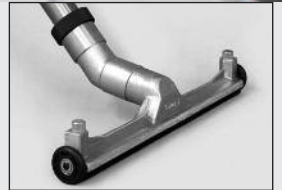

**Precio
especial
€ 1.849,00**

Aspirador de corriente alterna de corriente alterna con 5 accesorios

Aspirador de corriente alterna WSZ 2220, categoría de polvo L (n.º de referencia 62495)

Potencia del motor	2 x 1200 vatios
Tensión	230 voltios
Presión negativa	210 mbar
Caudal de aire	290 m³/h
Superficie del filtro	1,0 m²
Categoría de polvo	L
Carcasa	PRFV

Accesorios:

- Manguera altamente flexible, 3 m
- Tubo manual acodado, plástico
- Tubo manual de acero fino, 1 m
- Tobera para juntas, plástico
- Tobera de suelo, fundición de aluminio